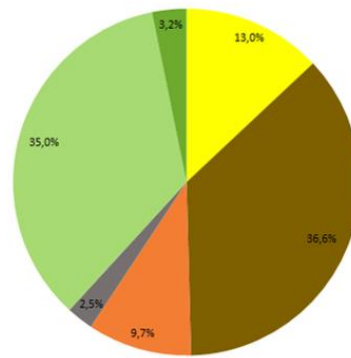

#### Energiemix Stadtwerke Celle

CO<sub>2</sub> Emissionen: 0 g/kWh

Radioaktiver Abfall: 0 g/ kWh

#### Energiemix Deutschland

CO<sub>2</sub> Emissionen: 421 g/kWh

Radioaktiver Abfall: 0,0003 g/ kWh

Alle Stromprodukte der Stadtwerke Celle GmbH haben einen Erzeugungsanteil von 100 % Erneuerbaren Energien.